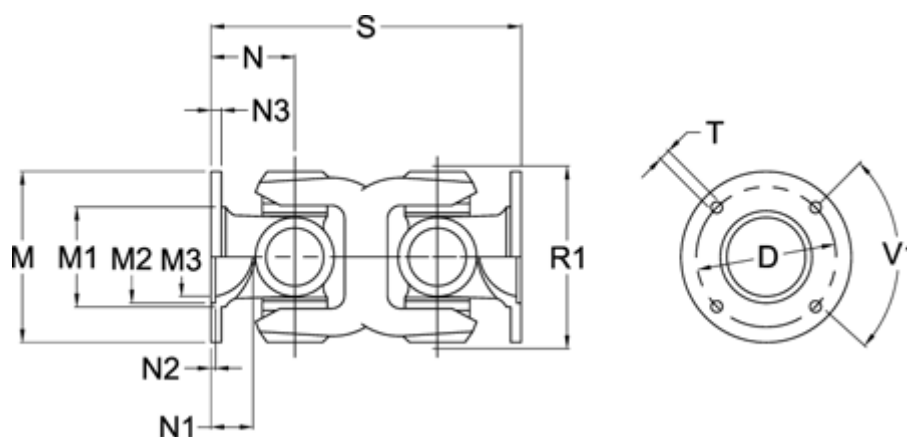

Varenummer: 07105300001
 Beskrivelse: Kardanled dobbelt 0.105.300.001
 S=110 Flange Ø58

Mål

Antal flangehuller	= 4	N1	= 10
D	= 47 +0,1	N2	= 1,5 +0,3
Flangediameter M	= 58	N3	= 3.5
M1	= 35	R1	= 52
M2	= 30	S min.	= 110
M3	= 26	T	= 5 B12
Maks. bøjningvinkel grader	= 30	V1 grader	= 90
N	= 30		